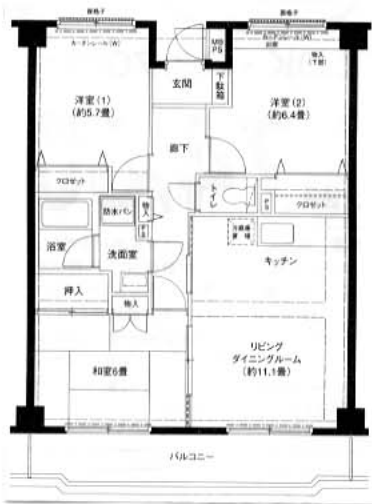

横浜市都筑区

Excellent ヒル / 2LDK (59.02~68.47 m²)

横浜市栄区

グリーンパレス

本郷台

3LDK (67.20 m²)

川崎市高津区

クレセントメゾンドール / 3LDK (65.57 m²)

川崎市中原区

グレイス中原II

3LDK (70.76 m²)

川崎市中原区

カッシーナ

3LDK

(65.37~69.72 m²)

神奈川県藤沢市

湘南山の手マンション

3LDK (66.29 m²)