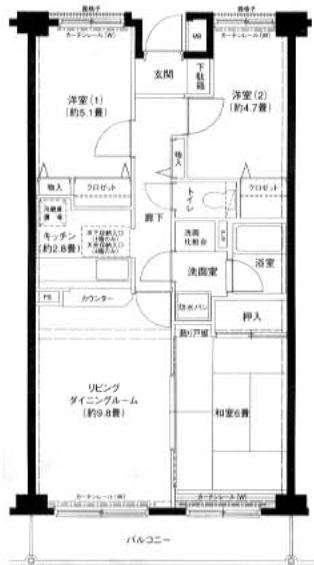

川崎市中原区

グレイス中原II

3LDK (70.76 m²)

川崎市中原区

カッシーナ

3LDK

(65.37~69.72 m²)

神奈川県藤沢市

湘南山の手マンション

3LDK (66.29 m²)