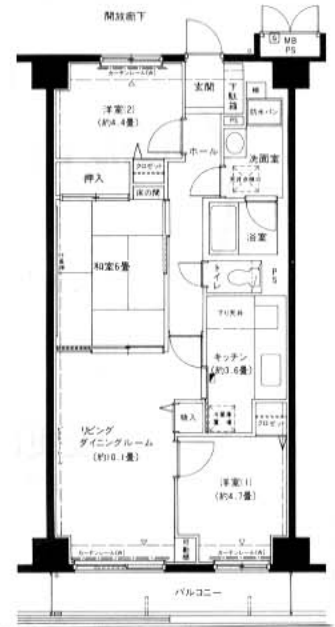

横浜市都筑区

Excellent ヒル / 2LDK (59.02~68.47 m²)

横浜市栄区

グリーンパレス

本郷台

3LDK (67.20 m²)

川崎市高津区

クレセントメゾンドール / 3LDK (65.57 m²)

川崎市中原区

グレイス中原II

3LDK (70.76 m²)

川崎市中原区

カッシーナ

3LDK

(65.37~69.72 m²)

神奈川県藤沢市

湘南山の手マンション

3LDK (66.29 m²)