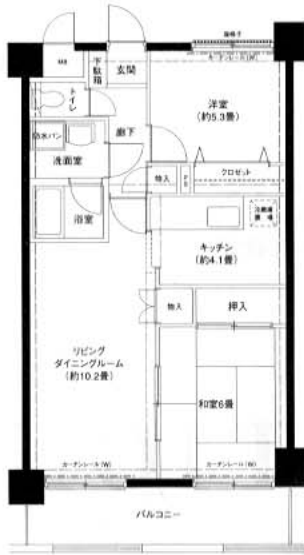

横浜市都筑区

Excellent ヒル / 2LDK (59.02~68.47 m²)

横浜市栄区

グリーンパレス

本郷台

3LDK (67.20 m²)

川崎市高津区

クレセントメゾンドール / 3LDK (65.57 m²)

川崎市中原区

グレイス中原II

3LDK (70.76 m²)

川崎市中原区

カッシーナ

3LDK

(65.37~69.72 m²)

神奈川県藤沢市

湘南山の手マンション

3LDK (66.29 m²)