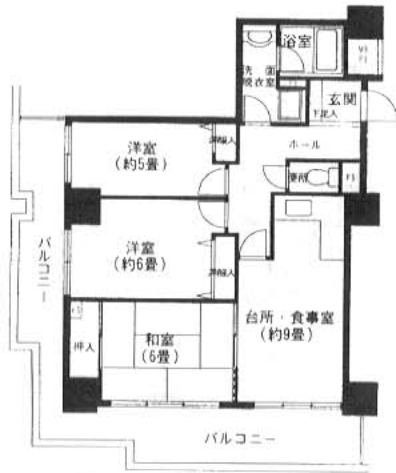

東京都荒川区

センターまちや／3DK (65.83 m²)

東京都荒川区

トミンタワー南千住四丁目／3LDK (86.99 m²)

東京都江東区

トミンハイム塩浜二丁目第2
3LDK (63.02・63.12 m²)

東京都墨田区

トミンハイム墨田一丁目／4LDK (88.48 m²)

東京都江戸川区

トミンハイム春江四丁目／3LDK (81.01 m²)

東京都葛飾区

プレース水門／3LDK (75.45 m²)