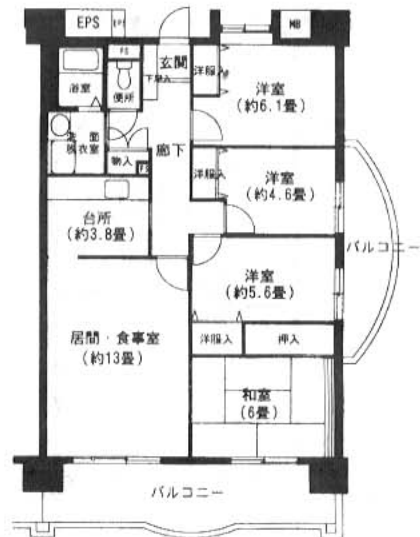

東京都荒川区

センターまちや／3DK (65.83 m²)

東京都荒川区

トミンタワー南千住四丁目／3LDK (86.99 m²)

東京都江東区

トミンハイム塩浜二丁目第2
3LDK (63.02・63.12 m²)

東京都墨田区

トミンハイム墨田一丁目／4LDK (88.48 m²)

東京都江戸川区

トミンハイム春江四丁目／3LDK (81.01 m²)

東京都葛飾区

プレース水門／3LDK (75.45 m²)