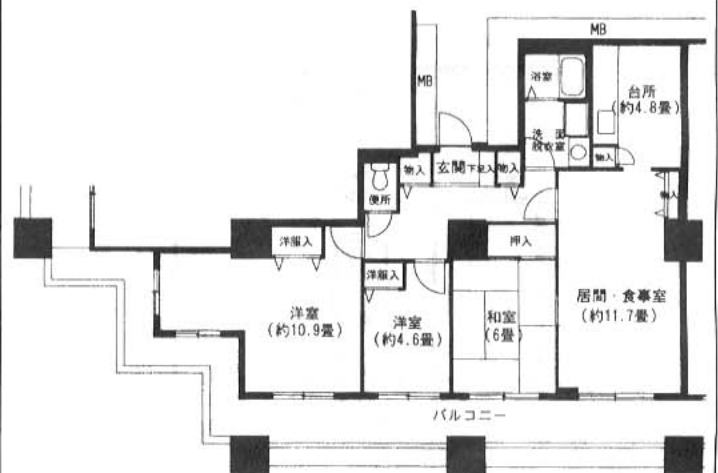

東京都荒川区

センターまちや／3DK (65.83 m²)

東京都荒川区

トミンタワー南千住四丁目／3LDK (86.99 m²)

東京都江東区

トミンハイム塩浜二丁目第2
3LDK (63.02・63.12 m²)

東京都墨田区

トミンハイム墨田一丁目／4LDK (88.48 m²)

東京都江戸川区

トミンハイム春江四丁目／3LDK (81.01 m²)

東京都葛飾区

プレース水門／3LDK (75.45 m²)