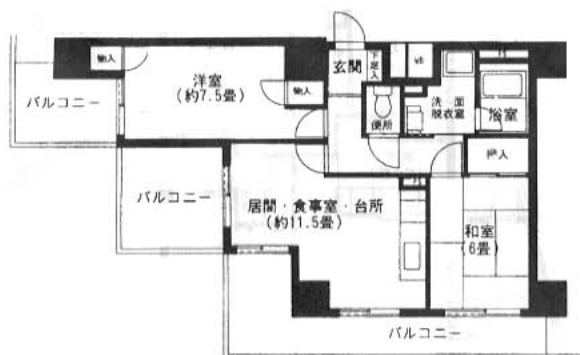

東京都中央区

勝どきサンスクエア / 2LDK (62.68 m²)

東京都港区

トミンタワー台場一番街 / 3LDK (73.30 m²)

東京都大田区

トミンハイム南六郷二丁目 / 2DK (56.43 m²)

東京都世田谷区

リヴェール烏山 / 2LDK (65.11 m²)

東京都大田区

トミンタワー多摩川二丁目 / 3LDK (78.34 m²)

東京都練馬区

ベルアージュ都立家政 / 2LDK (68.54 m²)