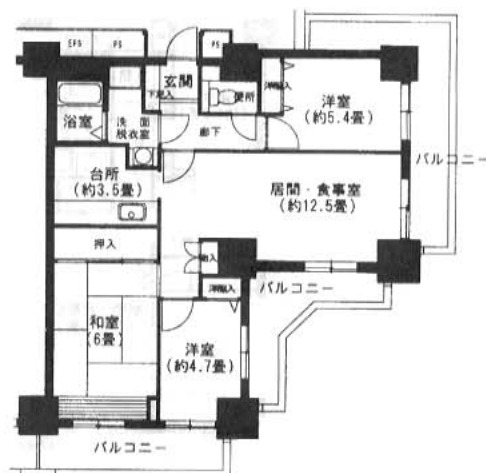

東京都中央区

勝どきサンスクエア / 2LDK (62.68 m²)

東京都港区

トミンタワー台場一番街 / 3LDK (73.30 m²)

東京都大田区

トミンハイム南六郷二丁目 / 2DK (56.43 m²)

東京都世田谷区

リヴェール烏山 / 2LDK (65.11 m²)

東京都大田区

トミンタワー多摩川二丁目 / 3LDK (78.34 m²)

東京都練馬区

ベルアージュ都立家政 / 2LDK (68.54 m²)