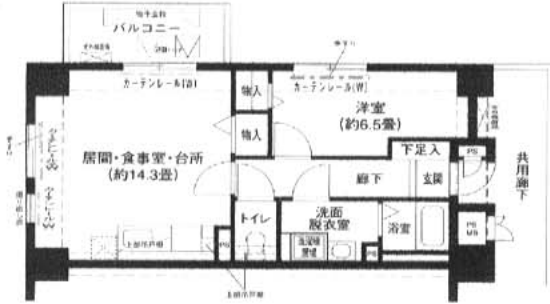

東京都港区

☆

コーシャハイム港南三丁目 / 1LDK (50.36 m²)

東京都品川区

☆

コーシャハイム八潮 / 3DK (60.18 m²)

東京都荒川区

☆

センターまちや / 1LDK (42.32 m²)

東京都江戸川区

☆

コンフォート春江 / 3DK (58.86 m²)

東京都八王子市

☆

コーシャハイム八王子緑町 / 3LDK (73.31 m²)

東京都東大和市

☆

コーシャハイム上北台 / 2LDK (68.40 m²)