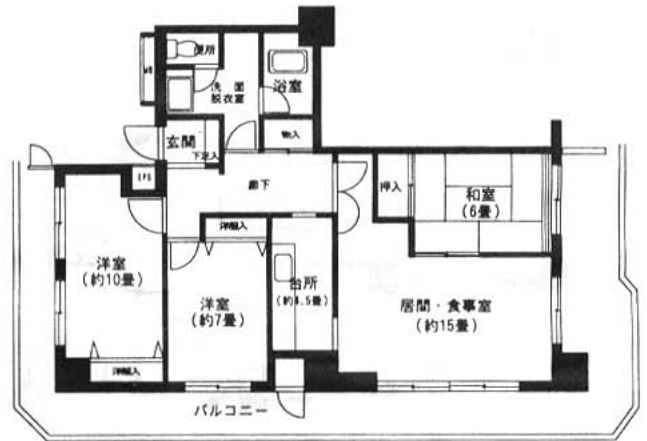

東京都中央区

コーシャタワー佃／3LDK (90.41㎡)

東京都港区

トミンハイム海岸三丁目／3LDK (93.53㎡)

東京都墨田区

コーシャハイム白鬚東／4LDK (82.58㎡)

東京都練馬区

コーシャハイム光が丘第四／4DK (74.95㎡)

東京都中野区

トミンハイム南台三丁目／2K (46.98㎡)

東京都大田区

トミンハイム久が原／2DK (51.75㎡)