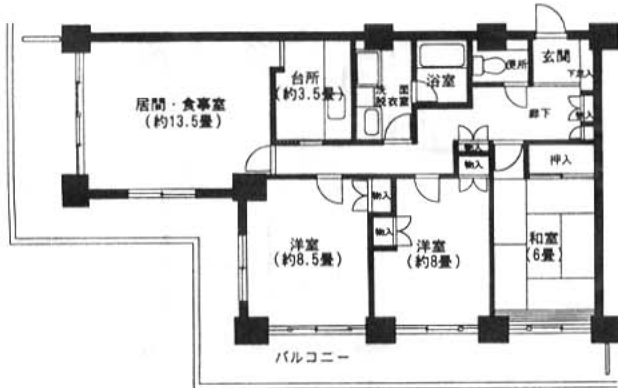

東京都中央区

コーシャタワー佃／3LDK (90.41㎡)

東京都港区

トミンハイム海岸三丁目／3LDK (93.53㎡)

東京都墨田区

コーシャハイム白鬚東／4LDK (82.58㎡)

東京都練馬区

コーシャハイム光が丘第四／4DK (74.95㎡)

東京都中野区

トミンハイム南台三丁目／2K (46.98㎡)

東京都大田区

トミンハイム久が原／2DK (51.75㎡)