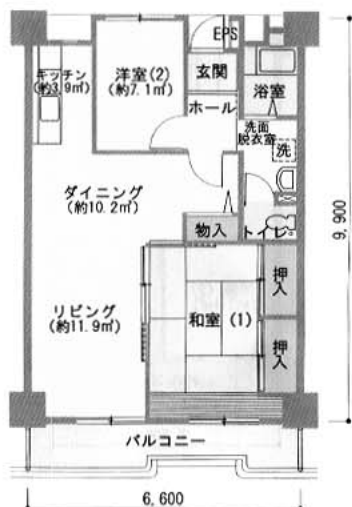

公団公社空家募集・間取り図一例集・II

豊島区  
東池袋四丁目 / 1DK

豊島区  
北大塚二丁目 / 1DK

江東区  
木場二丁目 / 1LDK

板橋区  
高島平 / 1LDK

北区  
豊島五丁目 / 2DK

府中市  
車返 / 1LDK

江東区  
東陽パークサイドハイツ  
2LDK