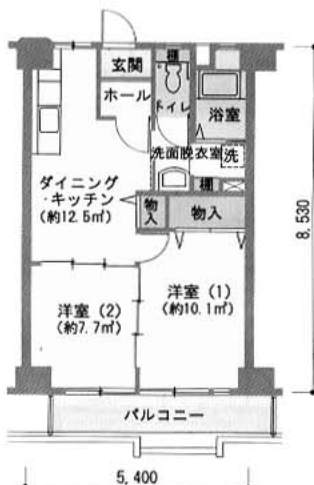

公団公社空家募集・間取り図一例集・II

豊島区  
東池袋四丁目 / 1DK

豊島区  
北大塚二丁目 / 1DK

江東区  
木場二丁目 / 1LDK

板橋区  
高島平 / 1LDK

北区  
豊島五丁目 / 2DK

府中市  
車返 / 1LDK

江東区  
東陽パークサイドハイツ  
2LDK