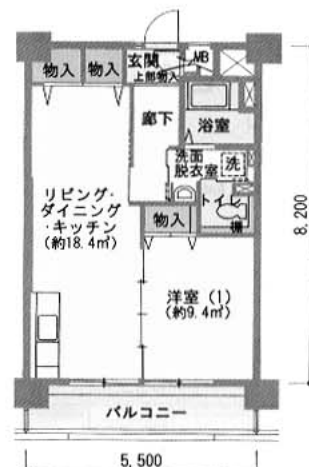

公団公社空家募集・間取り図一例集・II

豊島区  
東池袋四丁目 / 1DK

豊島区  
北大塚二丁目 / 1DK

江東区  
木場二丁目 / 1LDK

板橋区  
高島平 / 1LDK

北区  
豊島五丁目 / 2DK

府中市  
車返 / 1LDK

江東区  
東陽パークサイドハイツ  
2LDK