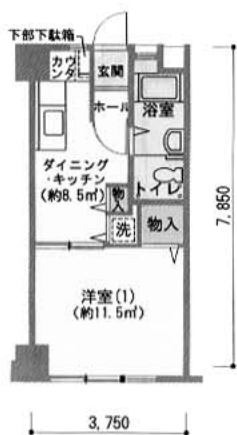

公団公社空家募集・間取り図一例集・II

豊島区  
東池袋四丁目 / 1DK

豊島区  
北大塚二丁目 / 1DK

江東区  
木場二丁目 / 1LDK

板橋区  
高島平 / 1LDK

北区  
豊島五丁目 / 2DK

府中市  
車返 / 1LDK

江東区  
東陽パークサイドハイツ  
2LDK